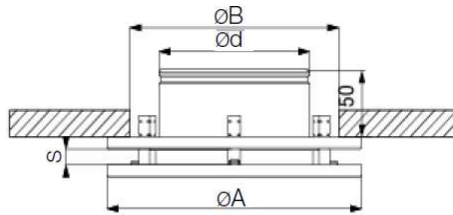

ROND ROOSTER	Type	RRW-160			Type	GRILLE RONDE
	Artikelcode	822904			Code article	
Informatie	Aansluitingsdiameter	mm	160	mm	Diamètre de raccordement	Information
	Aantal standen uitblaasopening		3		Nombre de positions de sortie	
	Standen uitblaasopening	mm	10 / 20 / 30	mm	Positions d'ouverture de l'orifice d'évacuation	
	Diameter rooster	mm	250	mm	Diamètre de la grille	
	Kleur		Wit/Blanc		Couleur	
	Kleur	RAL	9010	RAL	Couleur	

Afmetingen Dimensions

ØA	Ød	ØB	s
250	160	227	10, 20, 30

Selectietabel Tableau de sélection

s = 10mm

s = 20mm

s = 30mm