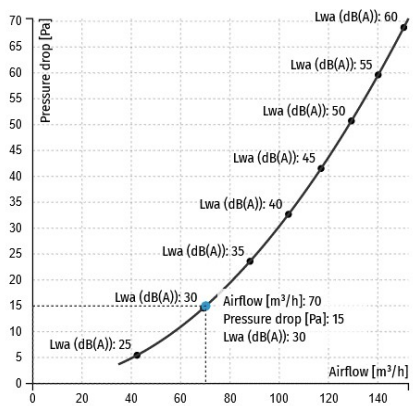

ROND ROOSTER	Type	RRW-160			Type	GRILLE RONDE
	Artikelcode	822904			Code article	
Informatie	Aansluitingsdiameter	mm	160	mm	Diamètre de raccordement	Information
	Aantal standen uitblaasopening		3		Nombre de positions de sortie	
	Standen uitblaasopening	mm	10 / 20 / 30	mm	Positions d'ouverture de l'orifice d'évacuation	
	Diameter rooster	mm	250	mm	Diamètre de la grille	
	Kleur		Wit/Blanc		Couleur	
	Kleur	RAL	9010	RAL	Couleur	

Afmetingen Dimensions

ØA	Ød	ØB	s
250	160	227	10, 20, 30

Selectietabel Tableau de sélection

s = 10mm

s = 20mm

s = 30mm