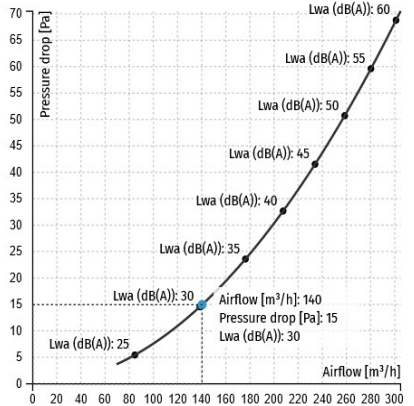

ROND ROOSTER	Type	RRW-160			Type	GRILLE RONDE
	Artikelcode	822904			Code article	
Informatie	Aansluitingsdiameter	mm	160	mm	Diamètre de raccordement	Information
	Aantal standen uitblaasopening		3		Nombre de positions de sortie	
	Standen uitblaasopening	mm	10 / 20 / 30	mm	Positions d'ouverture de l'orifice d'évacuation	
	Diameter rooster	mm	250	mm	Diamètre de la grille	
	Kleur		Wit/Blanc		Couleur	
	Kleur	RAL	9010	RAL	Couleur	

Afmetingen Dimensions

ØA	Ød	ØB	s
250	160	227	10, 20, 30

Selectietabel Tableau de sélection

s = 10mm

s = 20mm

s = 30mm