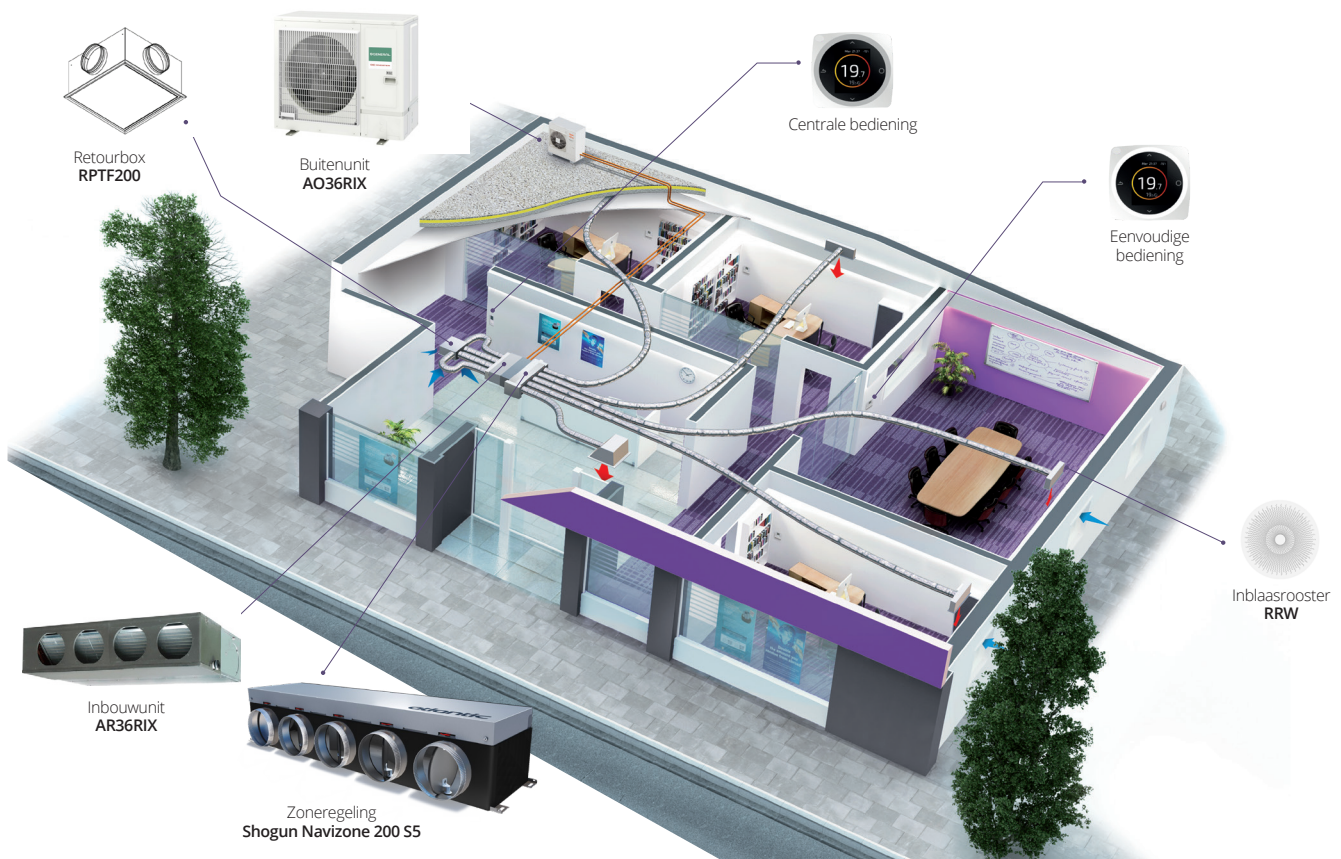

Hub

Centrale bediening

Eenvoudige bediening

TYPE	TYPE VOEDING	CODE
Bedrade centrale bediening	Bedraad 24V	UTY-NCD
Centrale bediening op batterijen	Batterijen (2x AAA)	UTY-NCB
Bedrade eenvoudige bediening	Bedraad 24V	UTY-NED
Eenvoudige bediening op batterijen	Batterijen (2 x AAA)	UTY-NEB

Een compleet systeem dat perfect is aangepast aan commerciële toepassingen zoals kantoren en kleine hotels

Het is absoluut aanbevolen om steeds eerst een juiste configuratie te maken in de selectietool om misverstanden te vermijden. Download onze "selectietool Shogun Navizone" op de Downloadzone van onze website.