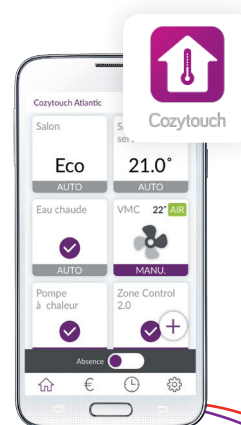

# Cozytouch

Regel je energieverbruik en je comfort, waar je ook bent!

Cozytouch is een smartphone/tablet applicatie voor het op afstand regelen van je verwarming, ventilatie en warmwatervoorziening. Het is de eerste applicatie die toegang op afstand tot de belangrijkste functies van je installatie met kanaalsysteem, uitgerust met het Shogun controlesysteem, mogelijk maakt. De Hub wordt standaard meegeleverd met de centrale bediening, waardoor je geen extra optie nodig hebt om de Cozytouch app te gebruiken.

Met deze applicatie kan je de temperatuur in je huis of kantoor per ruimte regelen. In elke zone heb je de mogelijkheid om:

- de modus (AAN/UIT, handmatig of geprogrammeerd) te kiezen;
- de ingestelde temperatuur aan te passen;
- de programmering per week te beheren;
- de temperatuur van de ruimtes weer te geven.

1

Neem de controle over je verwarming of airconditioning >

2

Beheer je zones onafhankelijk >

## Slim

- Kies je niveau van comfort en energiebesparing, je apparatuur past zich aan!