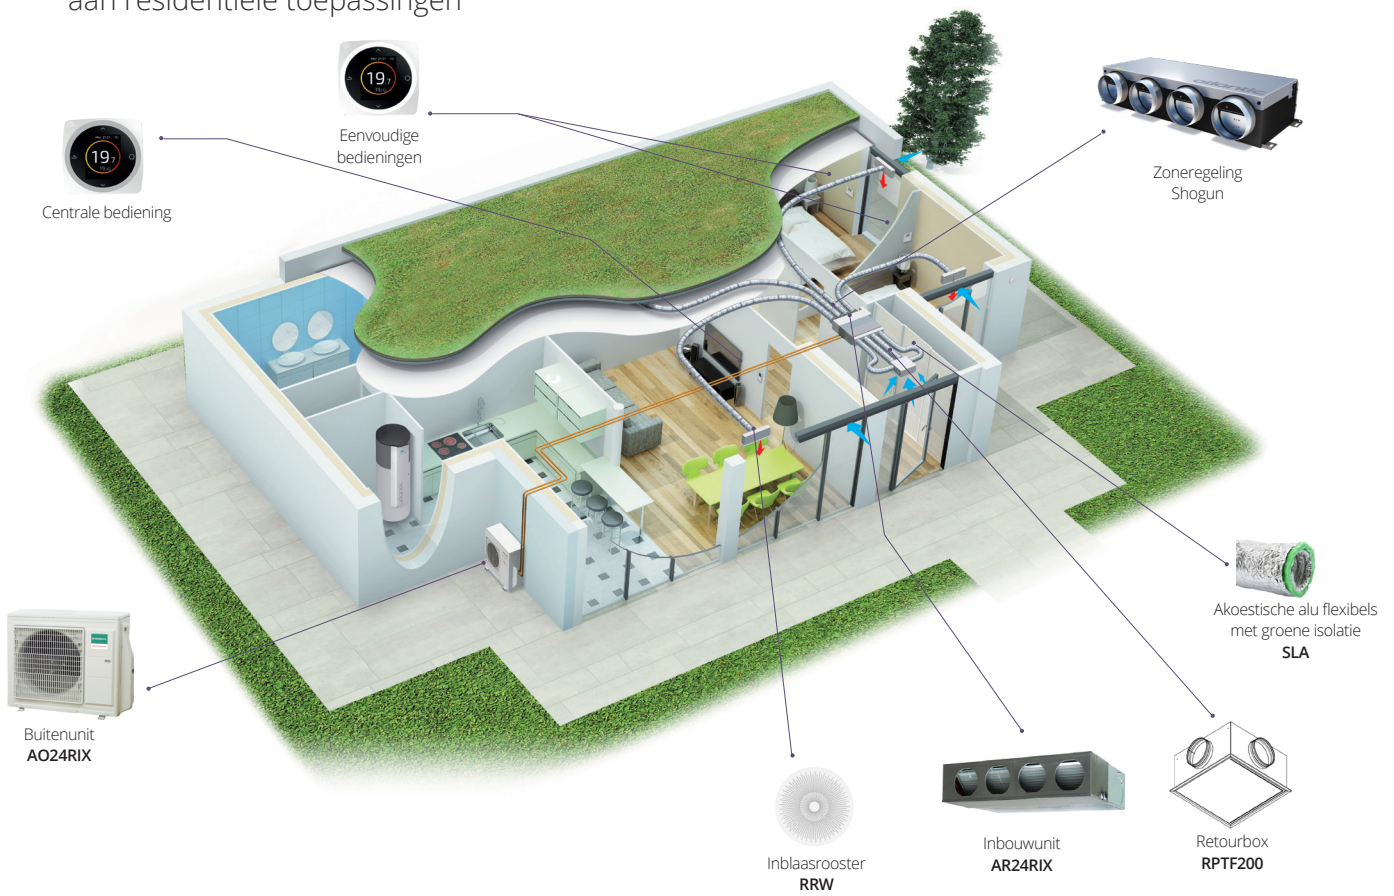

Een compleet systeem dat perfect is aangepast aan residentiële toepassingen