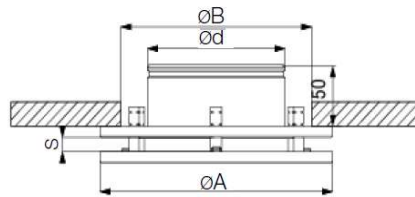

ROND ROOSTER	Type		RRW-200		Type	GRILLE RONDE
	Artikelcode		822905		Code article	
Informatie	Aansluitingsdiameter	mm	200	mm	Diamètre de raccordement	Information
	Aantal standen uitblaasopening		3		Nombre de positions de sortie	
	Standen uitblaasopening	mm	10 / 20 / 30	mm	Positions d'ouverture de l'orifice d'évacuation	
	Diameter rooster	mm	350	mm	Diamètre de la grille	
	Kleur		Wit/Blanc		Couleur	
Kleur	RAL	9010	RAL	Couleur		

Afmetingen

Dimensions

ØA	Ød	ØB	s
350	200	327	10, 20, 30

Selectietabel

Tableau de sélection

s = 10mm

s = 20mm

s = 30mm