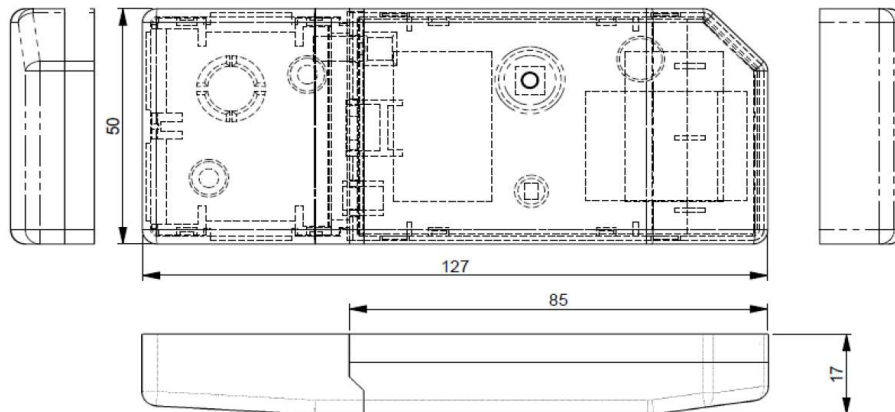

WiFi	Type Fabriekscode	<b>FG-AC-WIF1Z1</b> <b>INWFIFGL001I000</b>	Type Code de fabrication	WiFi
Informatie	Voeding	via BI/UI	Alimentation	Information
	Afmetingen	mm 127-50-17	Dimensions	
	Gewicht	g 80	Poids	
	WiFi	2.4 GHz	WiFi	
	Temperatuur bereik	°C 0-40	limite de fonction température	
Vochtigheid bereik	% <93	limite de fonction humidité		

Afmetingen

Dimensions

Aansluitschema

Schéma de raccordement