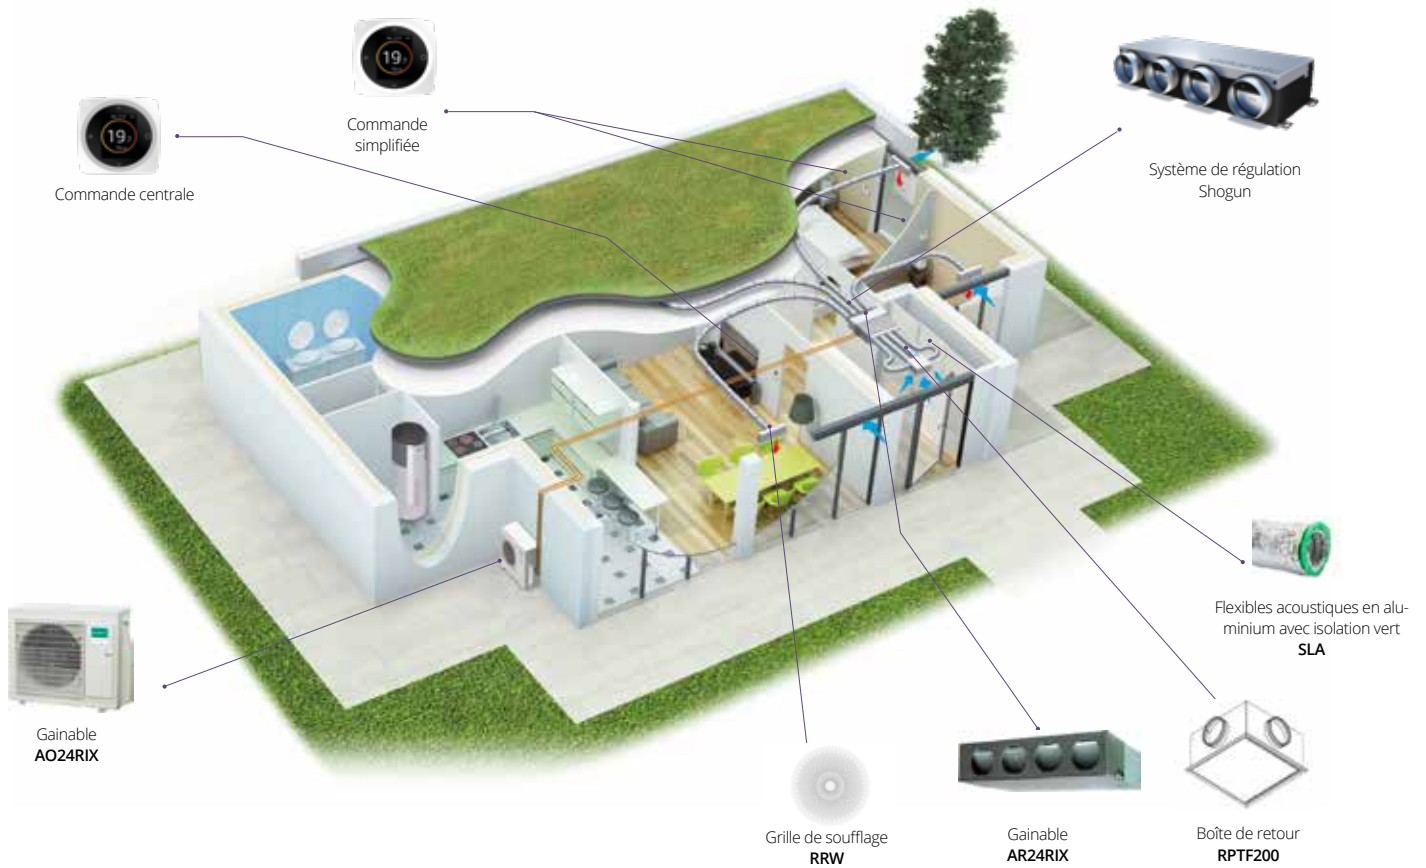

- **La commande centrale** est une commande centralisée qui permet de gérer la zone principale. La mise en service s'effectue via une interface web.
- **La commande simplifiée** équipe chacune des zones secondaires. Elle permet de mettre la zone sur ON ou OFF, de passer du mode Confort au mode Éco ou de régler tout simplement la température de consigne lorsqu'on est en mode manuel.
- **Le Hub** contrôle la communication sans fil entre les commandes et les plénums. Le Hub est fourni de série avec la commande centrale.

Hub

Commande centrale

Commande simplifiée

TYPE	TYPE D'ALIMENTATION	CODE
Commande centrale filaire	Filaire 24V	UTY-NCD
Commande centrale à piles	Piles (2 x AAA)	UTY-NCB
Commande simplifiée filaire	Filaire 24V	UTY-NED
Commande simplifiée à piles	Piles (2 x AAA)	UTY-NEB

Kit 1 zone - Zone Plus 160/200

TYPE	Ø RACCORDEMENT (mm)	H x L x P (mm)	CODE
Zone Plus 160/200	160 et/ou 200	295 x 590 x 400	SGNX ZONE+

1 seule référence pour les réseaux en Ø 160 ou en Ø 200.

Un système complète parfaitement adapté aux applications résidentielles