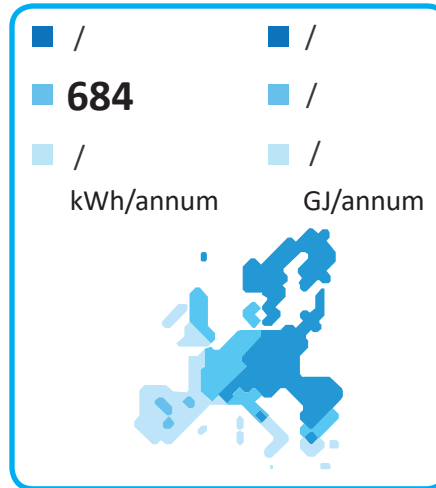

ENERG Y IJA
 енергия · ενεργεια IE IA

thercon

SANI DSW200WQ

A+

2017

812/2013